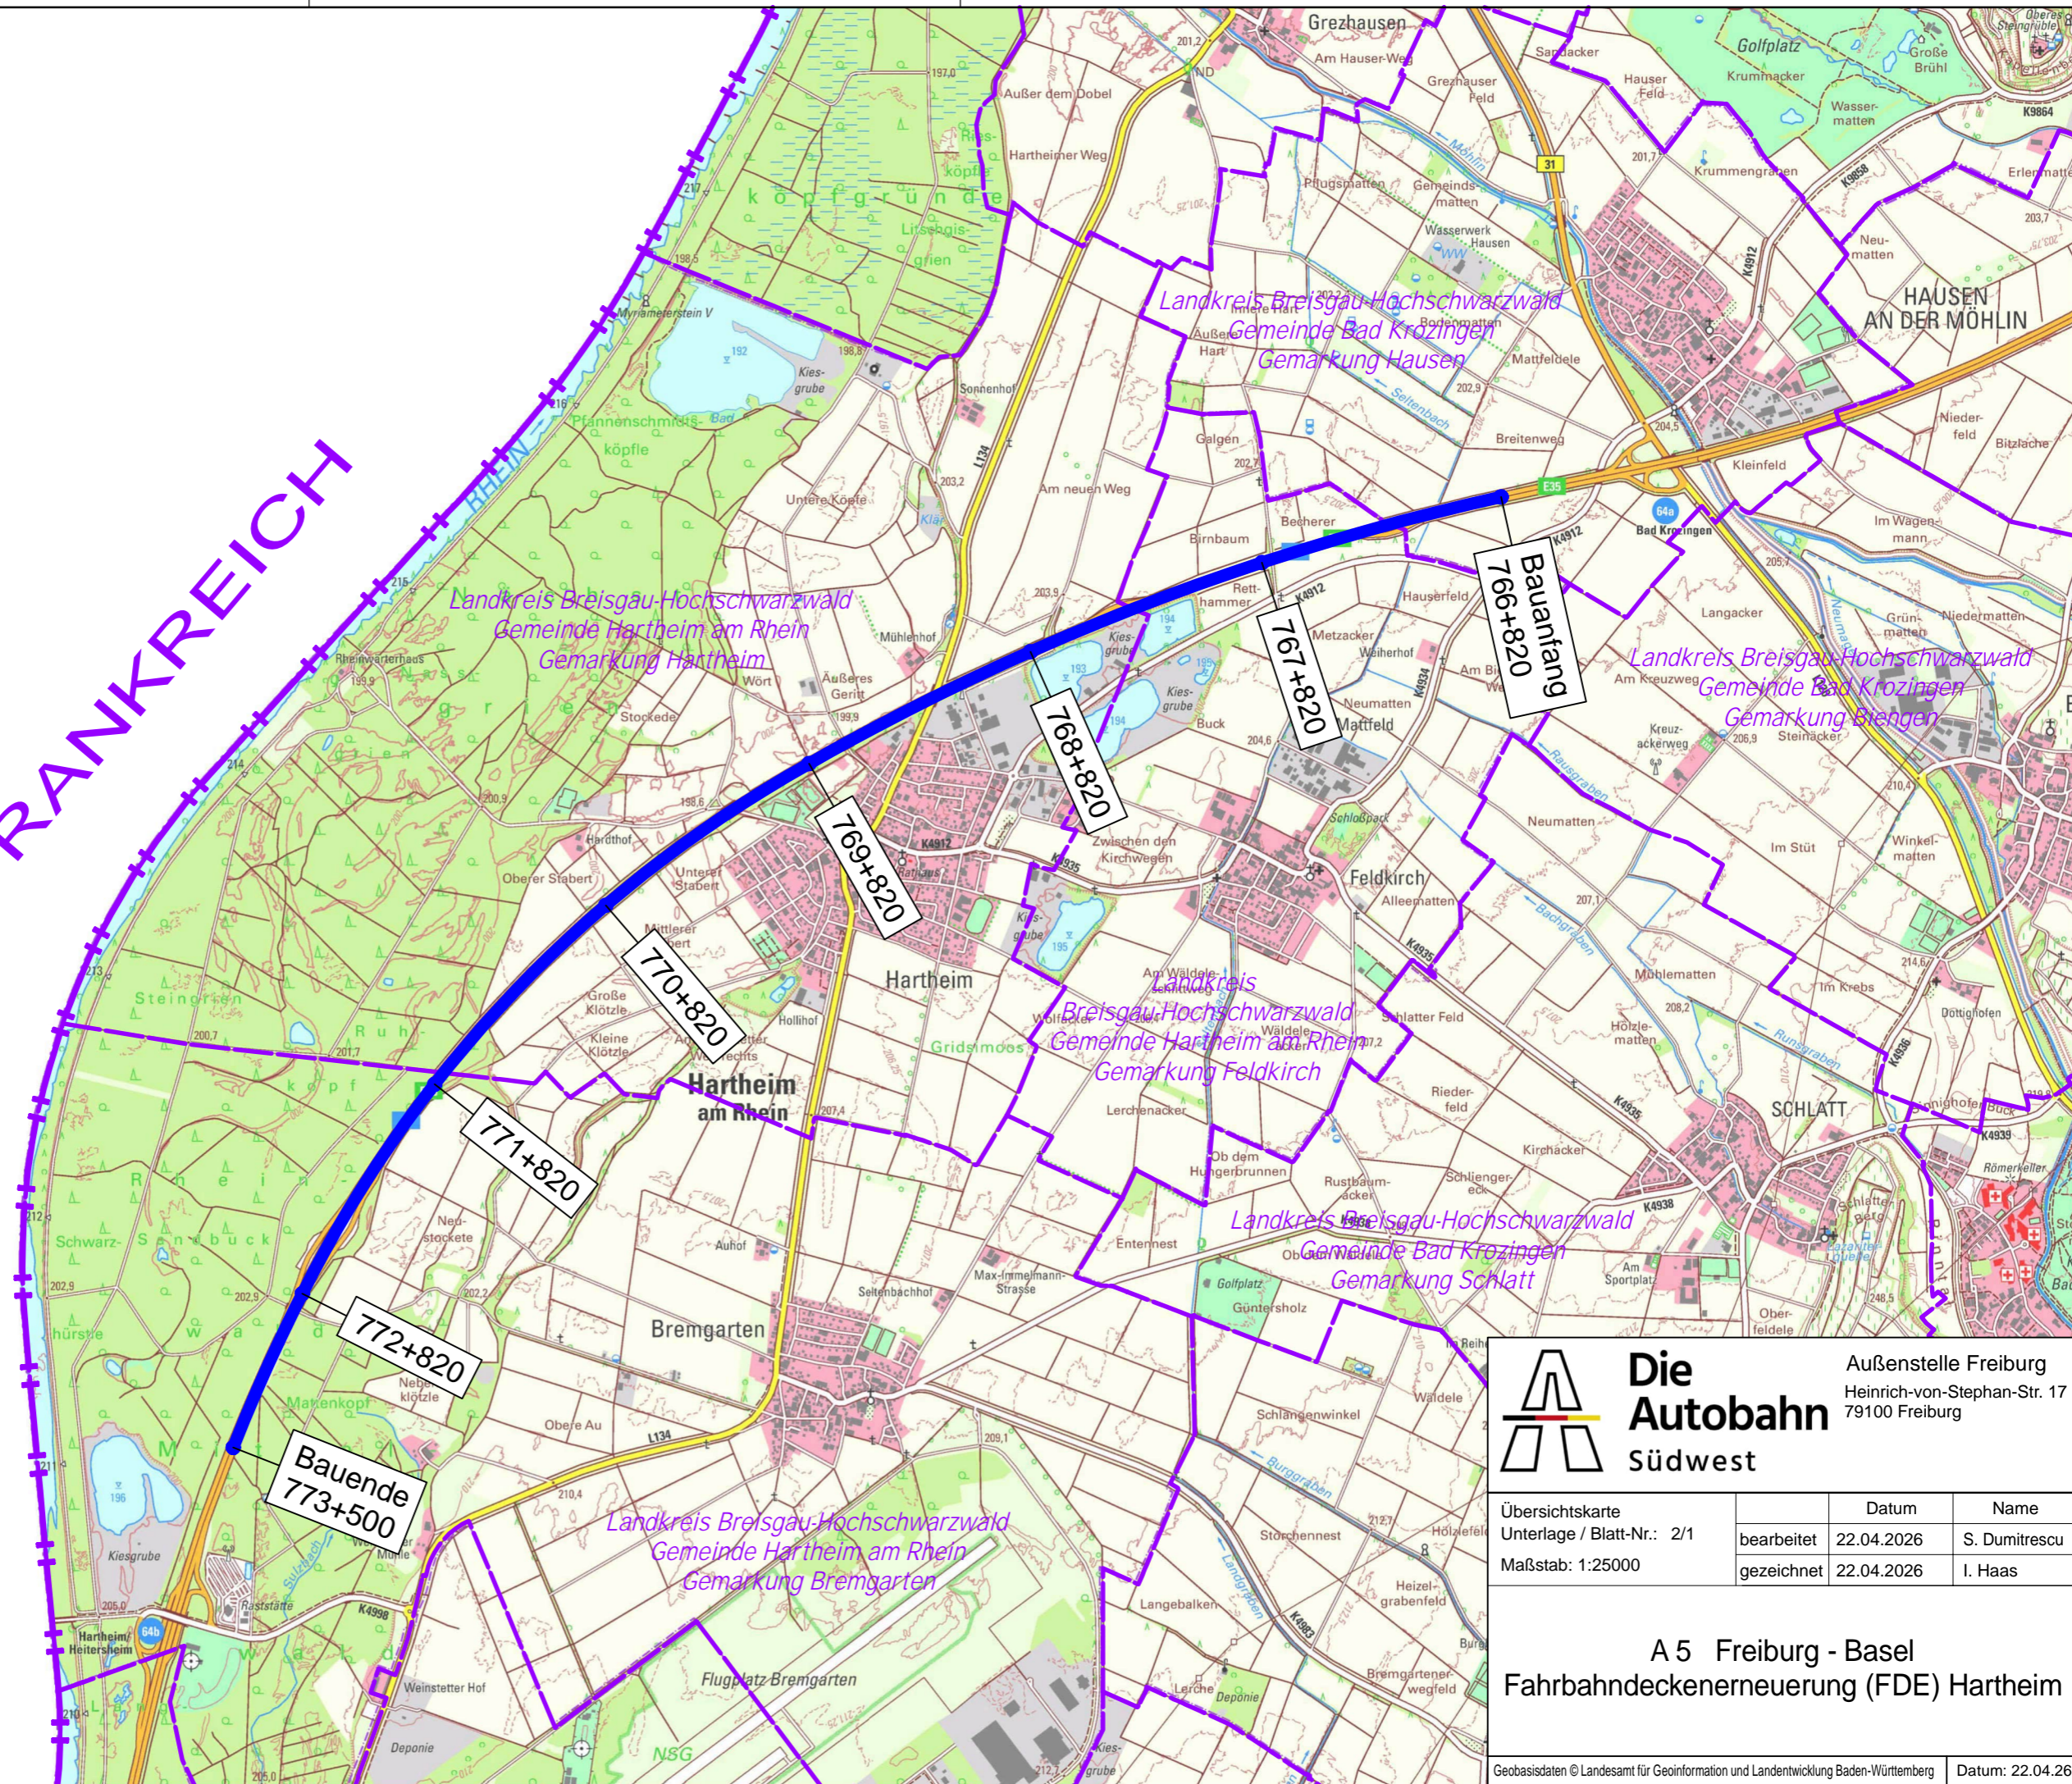

FRANKREICH

 **Die Autobahn Südwest**

Außenstelle Freiburg
Heinrich-von-Stephan-Str. 17
79100 Freiburg

Übersichtskarte	Datum	Name
Unterlage / Blatt-Nr.: 2/1	bearbeitet 22.04.2026	S. Dumitrescu
Maßstab: 1:25000	gezeichnet 22.04.2026	I. Haas

A 5 Freiburg - Basel
Fahrbahndeckenerneuerung (FDE) Hartheim